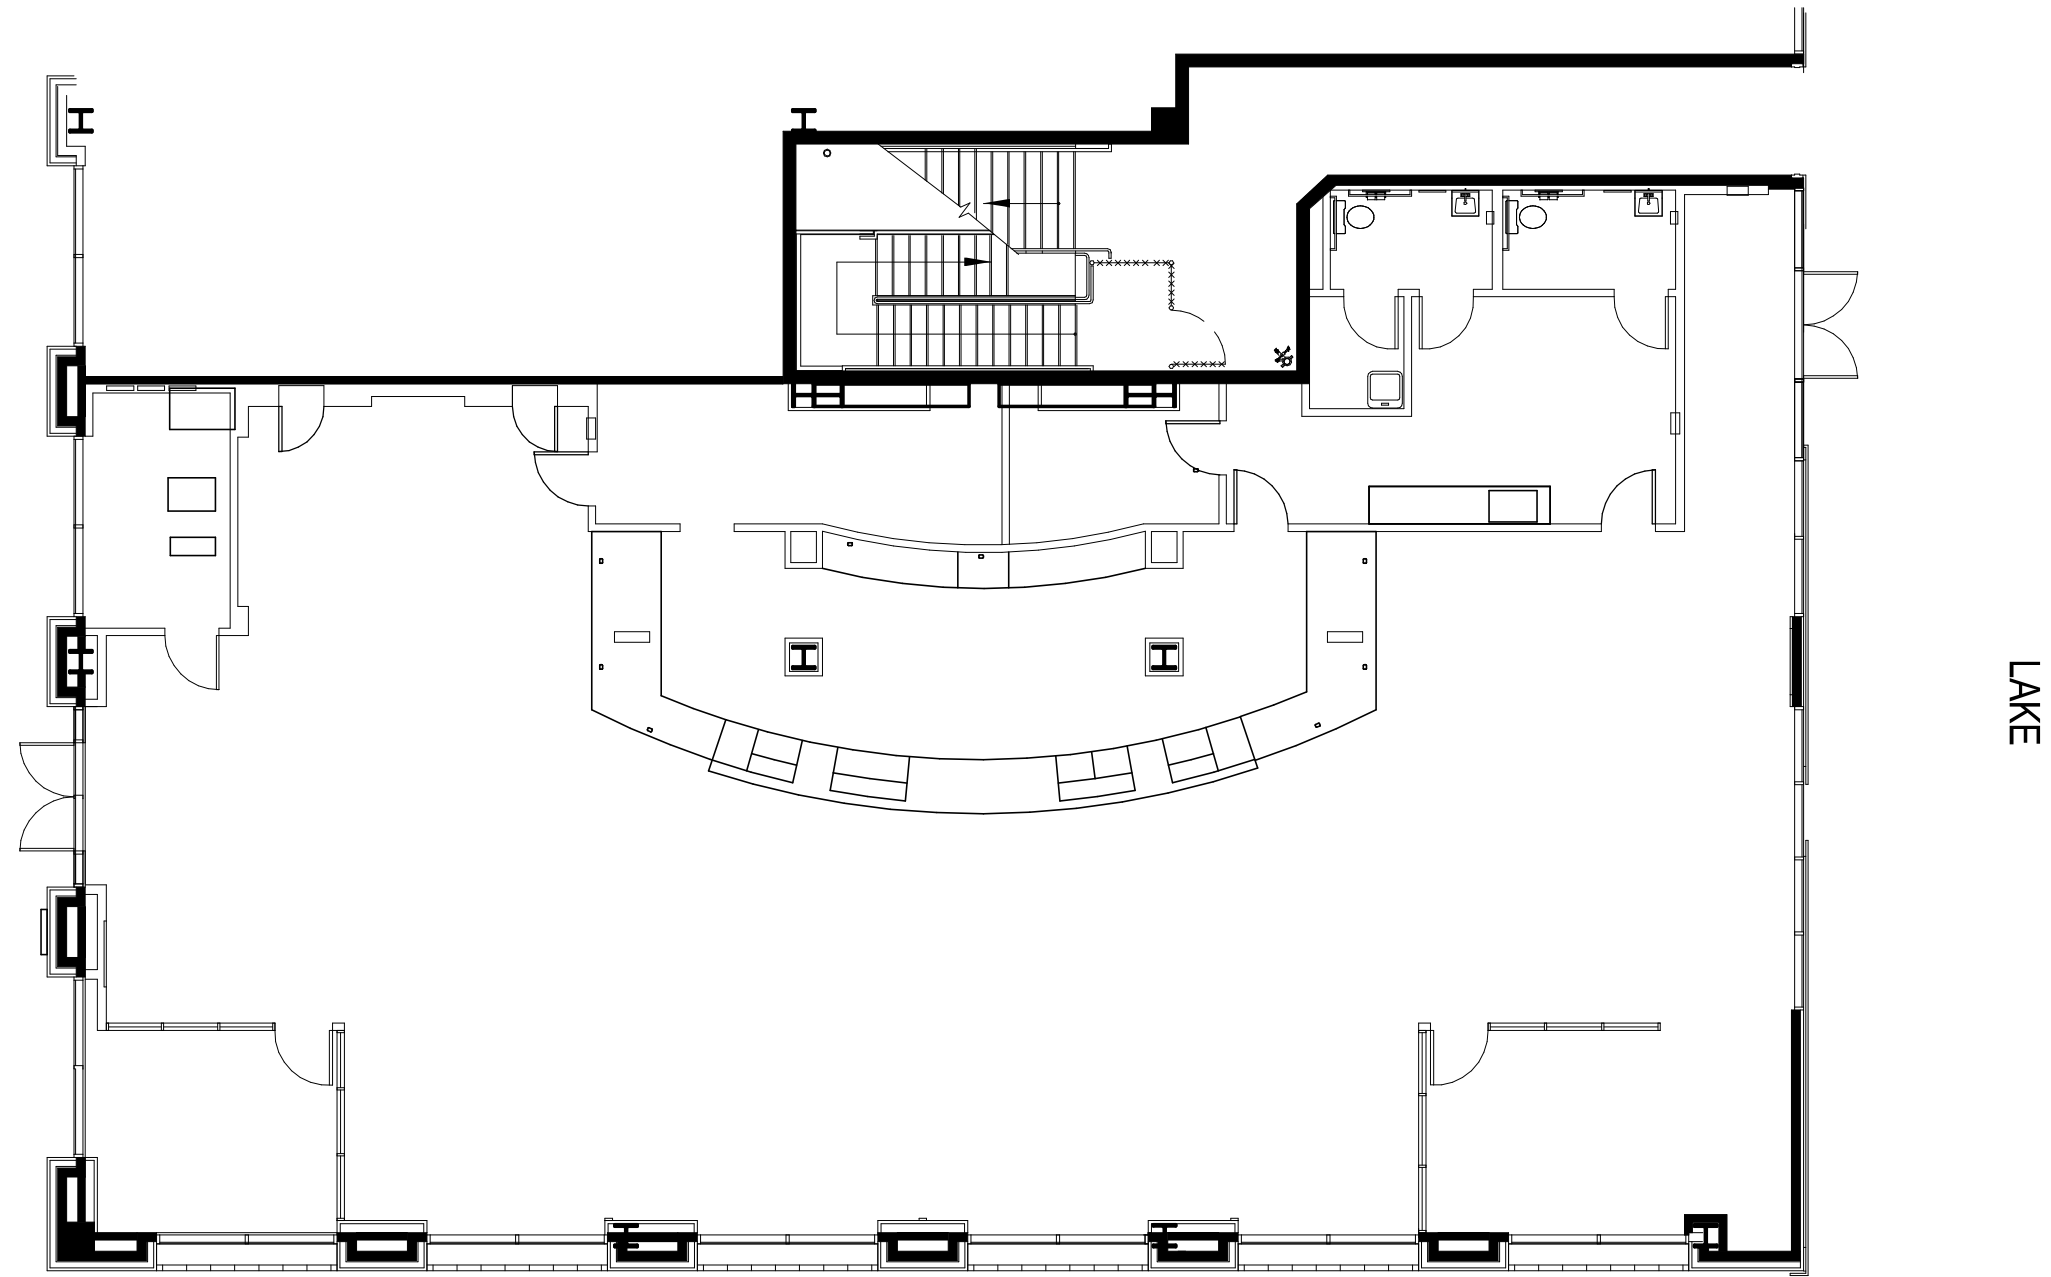

Suite 190
5,420 RSF

Patrick Foudy
213.362.9313
pfoudy@idsrealestate.com

888 E. Walnut
Pasadena, CA | 08.11.16 |