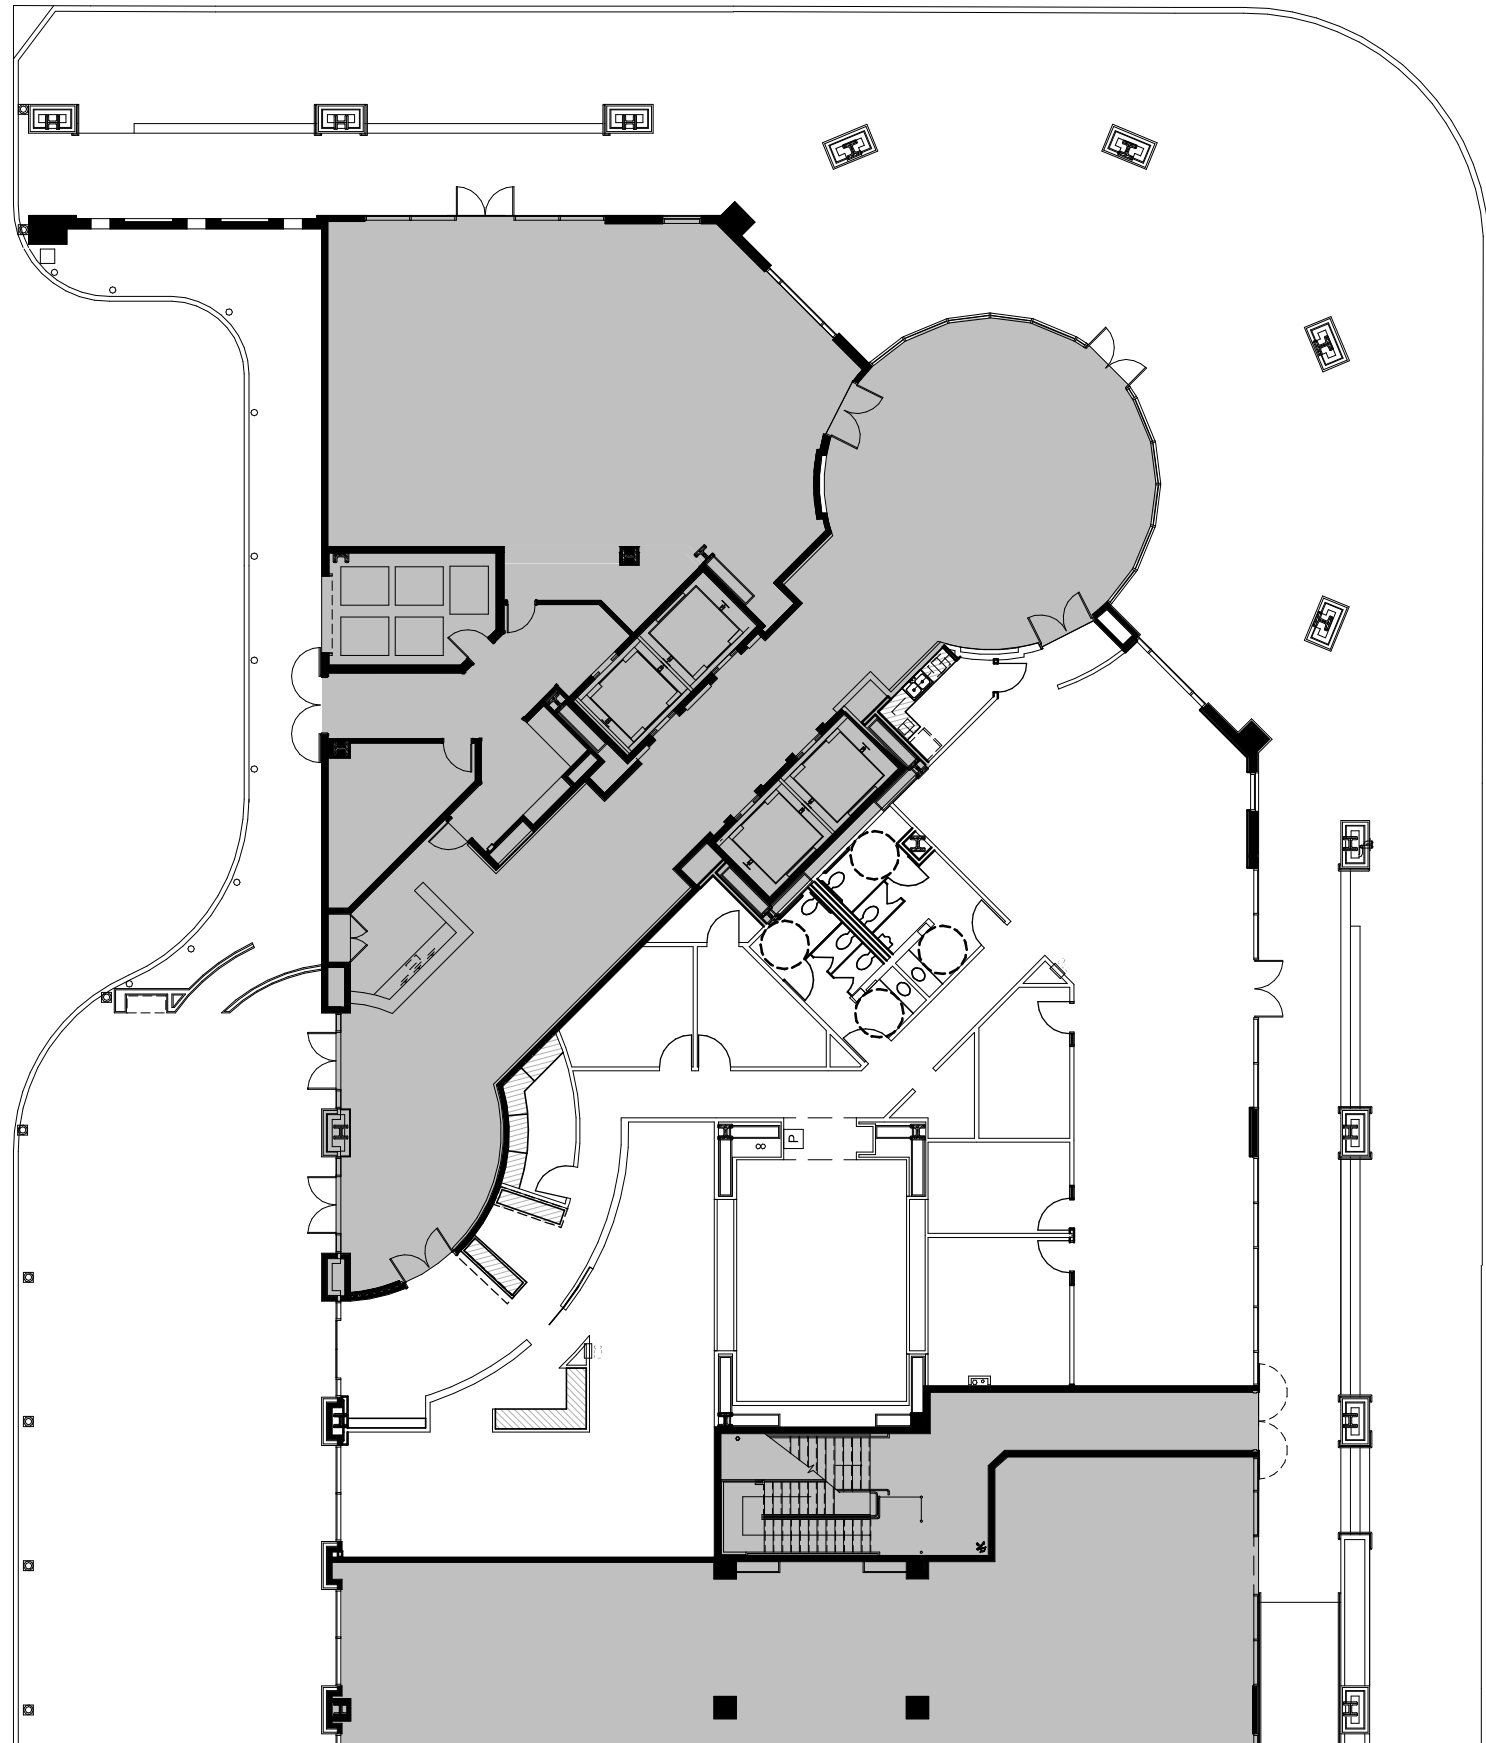

WALNUT

LAKE